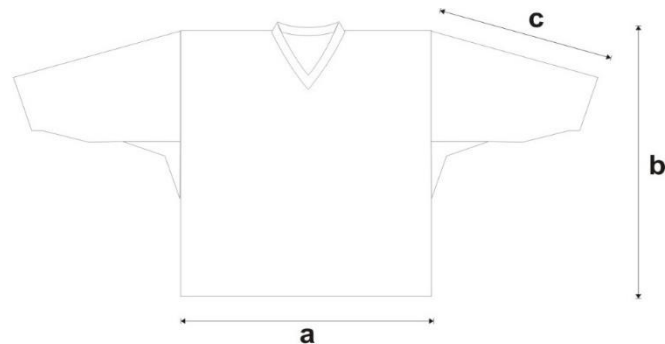

DIMENSIONS DES MAILLOTS GLACE

- a** = *Largeur du corps*
b = *Hauteur du haut de l'épaule*
c = *Longueur manches*

	Largeur du corps	Hauteur du haut de l'épaule	Longueur manches
Bébé	35 cm	40 cm	25 cm
2 ans	41 cm	47 cm	29 cm
4 ans	46 cm	53 cm	33 cm
6 ans	50 cm	56 cm	35 cm
XXS	53 cm	61 cm	39 cm
XS	57 cm	66 cm	42 cm
S	60 cm	69 cm	44 cm
M	63 cm	73 cm	46 cm
L	66 cm	76 cm	49 cm
XL	70 cm	82 cm	52 cm
XXL	72 cm	84 cm	53 cm
XXXL	74 cm	87 cm	54 cm

Tolérance de +/- 3%

Tailles recommandées par catégorie

Catégorie	Taille
U7	XXS
U9	XS
U11	S
U13	M
U15	L
U17	L / XL
U20	L / XL / XXL
Adulte	L / XL / XXL